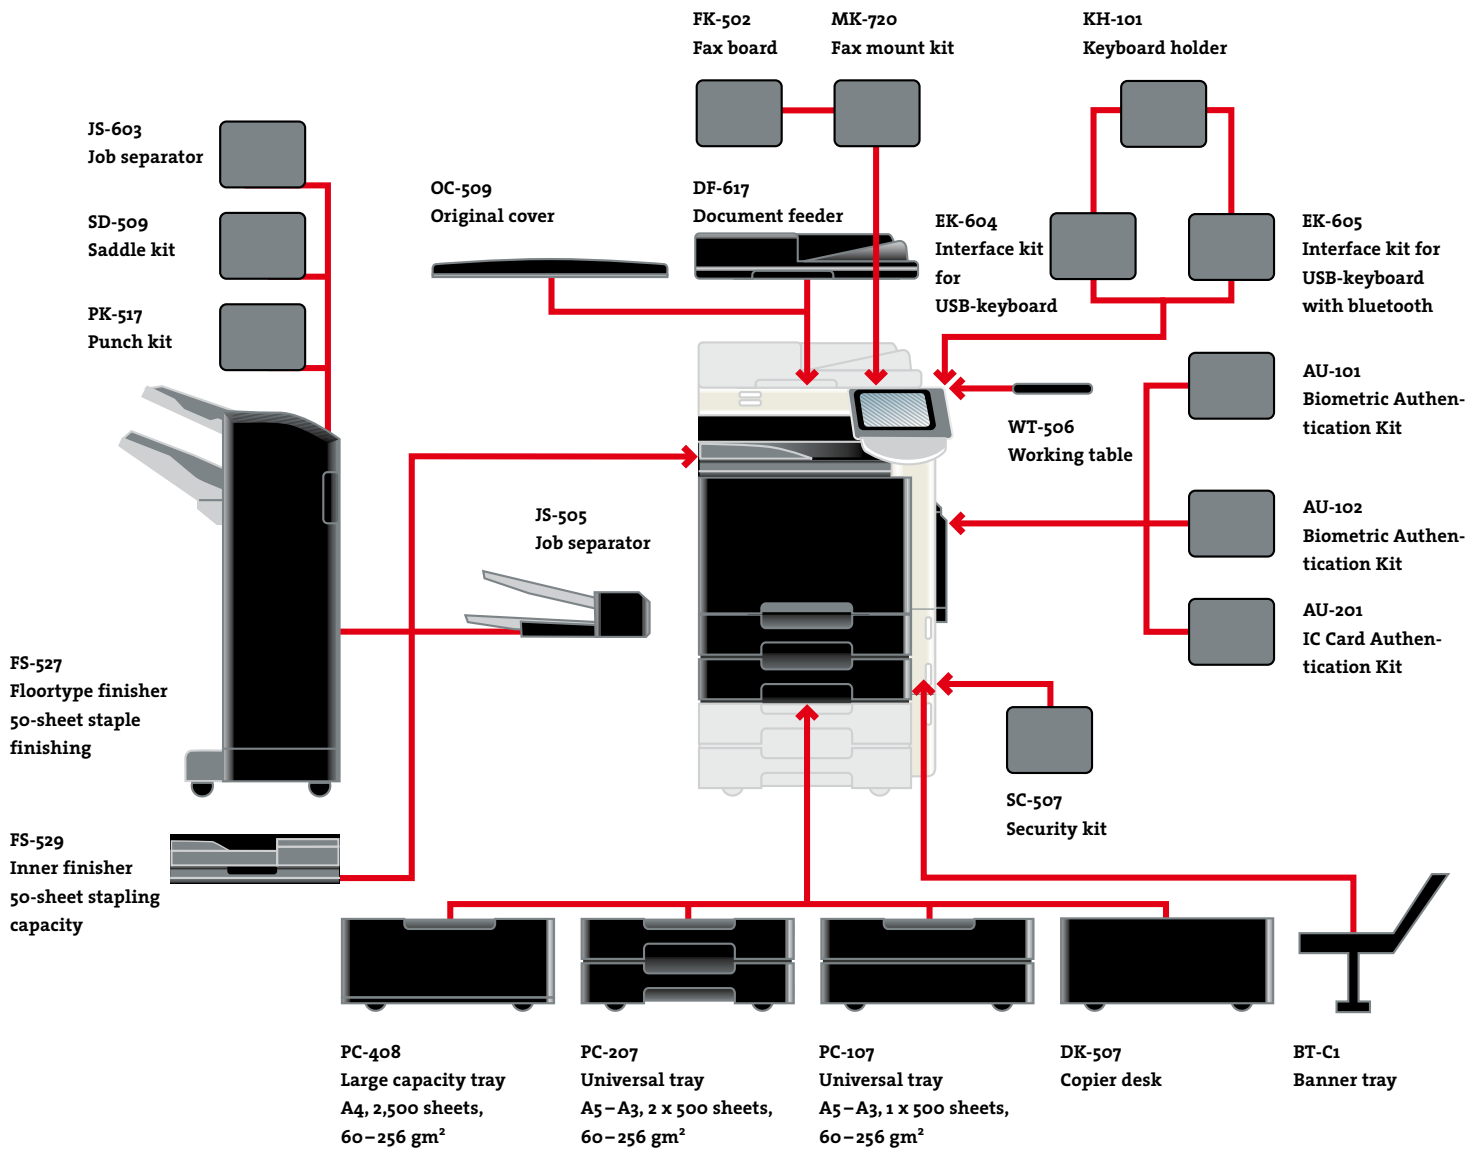

Prikaz osnovne i dodatne opreme